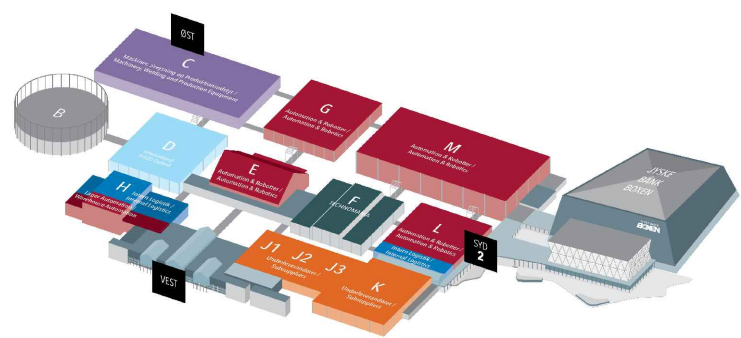

PORT
 H: 445 cm.
 B: 480 cm.

hi Tech & Industry Scandinavia
 3.-5. okt. 2023 MCH Messecenter Herning
 hi-industri.dk

MCH HAL H

Målforhold : 1:300
 Revideret : 25.09.23
 Tegn. af : MLH

Vardevej 1 • DK-7400 Herning • mch.dk • T. +45 99 26 99 26 • F. Teknisk service +45 99 26 99 01