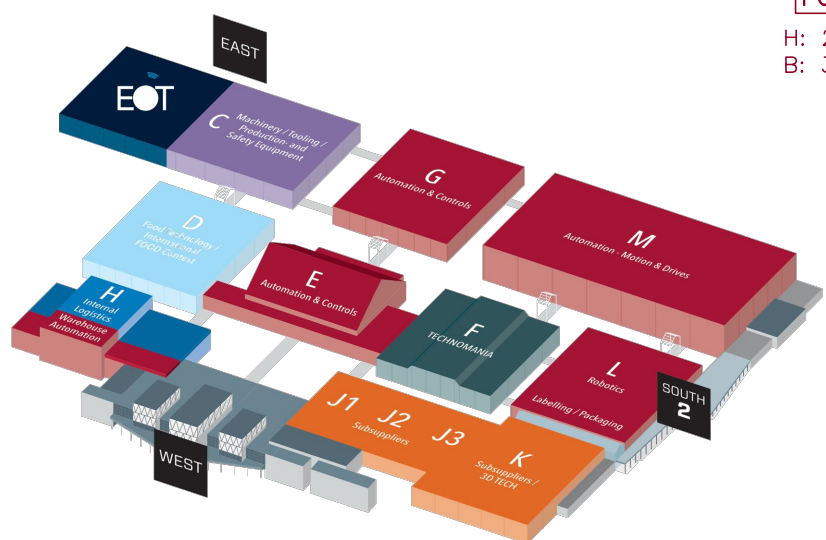

INDGANG VEST HAL H

HAL K

HAL K

HAL K

PORT 1
H: 280 cm.
B: 314 cm.

PORT 2
H: 446 cm.
B: 382 cm.

PORT 1
H: 446 cm.
B: 382 cm.

hi Tech & Industry Scandinavia
30. sep. - 2. okt. 2025

MCH

Hal J

Målforhold : 1 : 300
Revideret : 21.05.25
Tegn. af : PWT