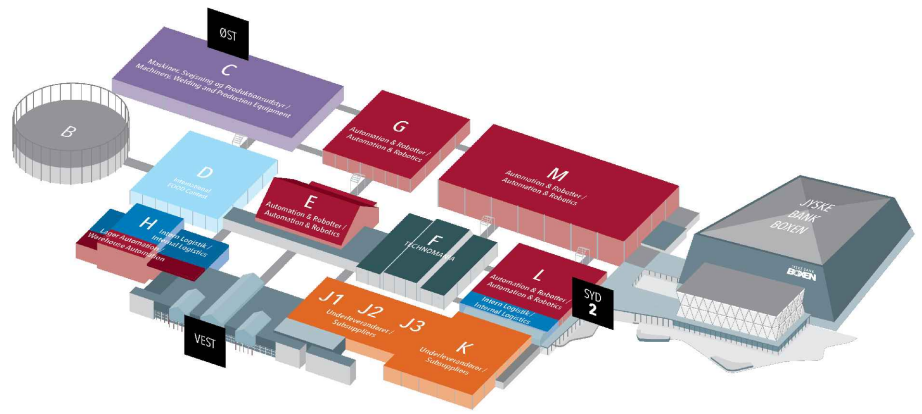

PORT
H: 440 cm.
B: 387 cm.

PORT
H: 440 cm.
B: 520 cm.

THE SMART COMPANY PARTNERE:

- 9123 LYNGSØE SYSTEM
- 9122 ALL4LABELS
- 9121 DELFI TECHNOLOGIES
- 9120 AIDC DENMARK
- 9132 INTELLIFINDER

THE SMART COMPANY:

- 9006
- 9019 AUTONOMOUS UNITS
- 9021 NEUROSPACE
- 9022 LITTLE BEACON
- 9023 DATA RESPON
- 9044
- 9106 FLEKKOM
- 9108 AIDC DENMARK
- 9120 THE SMART COMPANY SQUARE
- 9121 DELFI TECHNOLOGIES
- 9122 ALL4 LABELS
- 9123 LYNGSØE SYSTEM
- 9124 SENIA
- 9125 OPTIPEOPLE
- 9126 SOAK
- 9132 INTELLIFINDER

hi Tech & Industry Scandinavia
3.-5. okt. 2023 MCH Messecenter Herning
hi-industri.dk

MCH HAL L

Målforhold : 1:300
Revideret : 26.09.23
Tegn. af : MLH/KMM