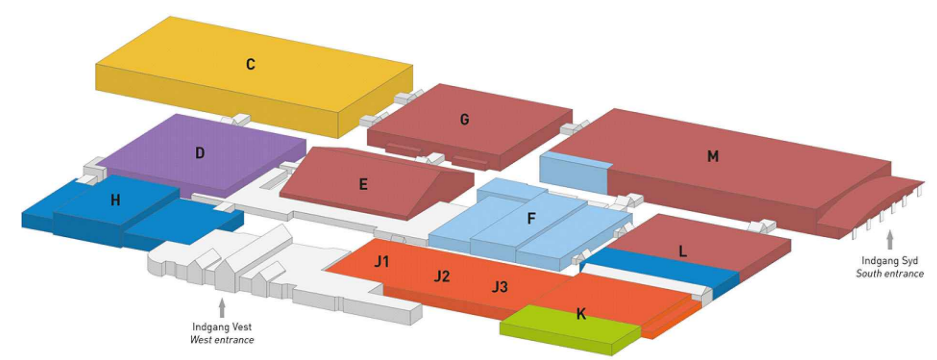

H: 290 cm.
B: 295 cm.

PORT

PORT
H: 445 cm.
B: 480 cm.

- International food contest
- Automation
- Energi
Mandag/Tirsdag - WIND ENERGY DENMARK
Onsdag/torsdag - TECHNOMANIA
- Energi
Monday/Tuesday - WIND ENERGY DENMARK
Wednesday/Thursday - TECHNOMANIA
- Logistik
Logistics
- Værktøj og produktionsudstyr
Tools and production equipment
- Innovation
Innovation
- Underleverandører
Sub contractors

HOVED-BYGNING → HAL J

TECHNO MANIA

VINDMØLLEINDUSTRIEN

INTERNATIONAL FOOD CONTEST

MCH

HAL H

hi Tech & Industry Scandinavia
3.-5. okt. 2017 MCH Messecenter Herning
hi-industri.dk

Målforhold : 1:300
Revideret : 29.09.17
Tegn. af : PWT