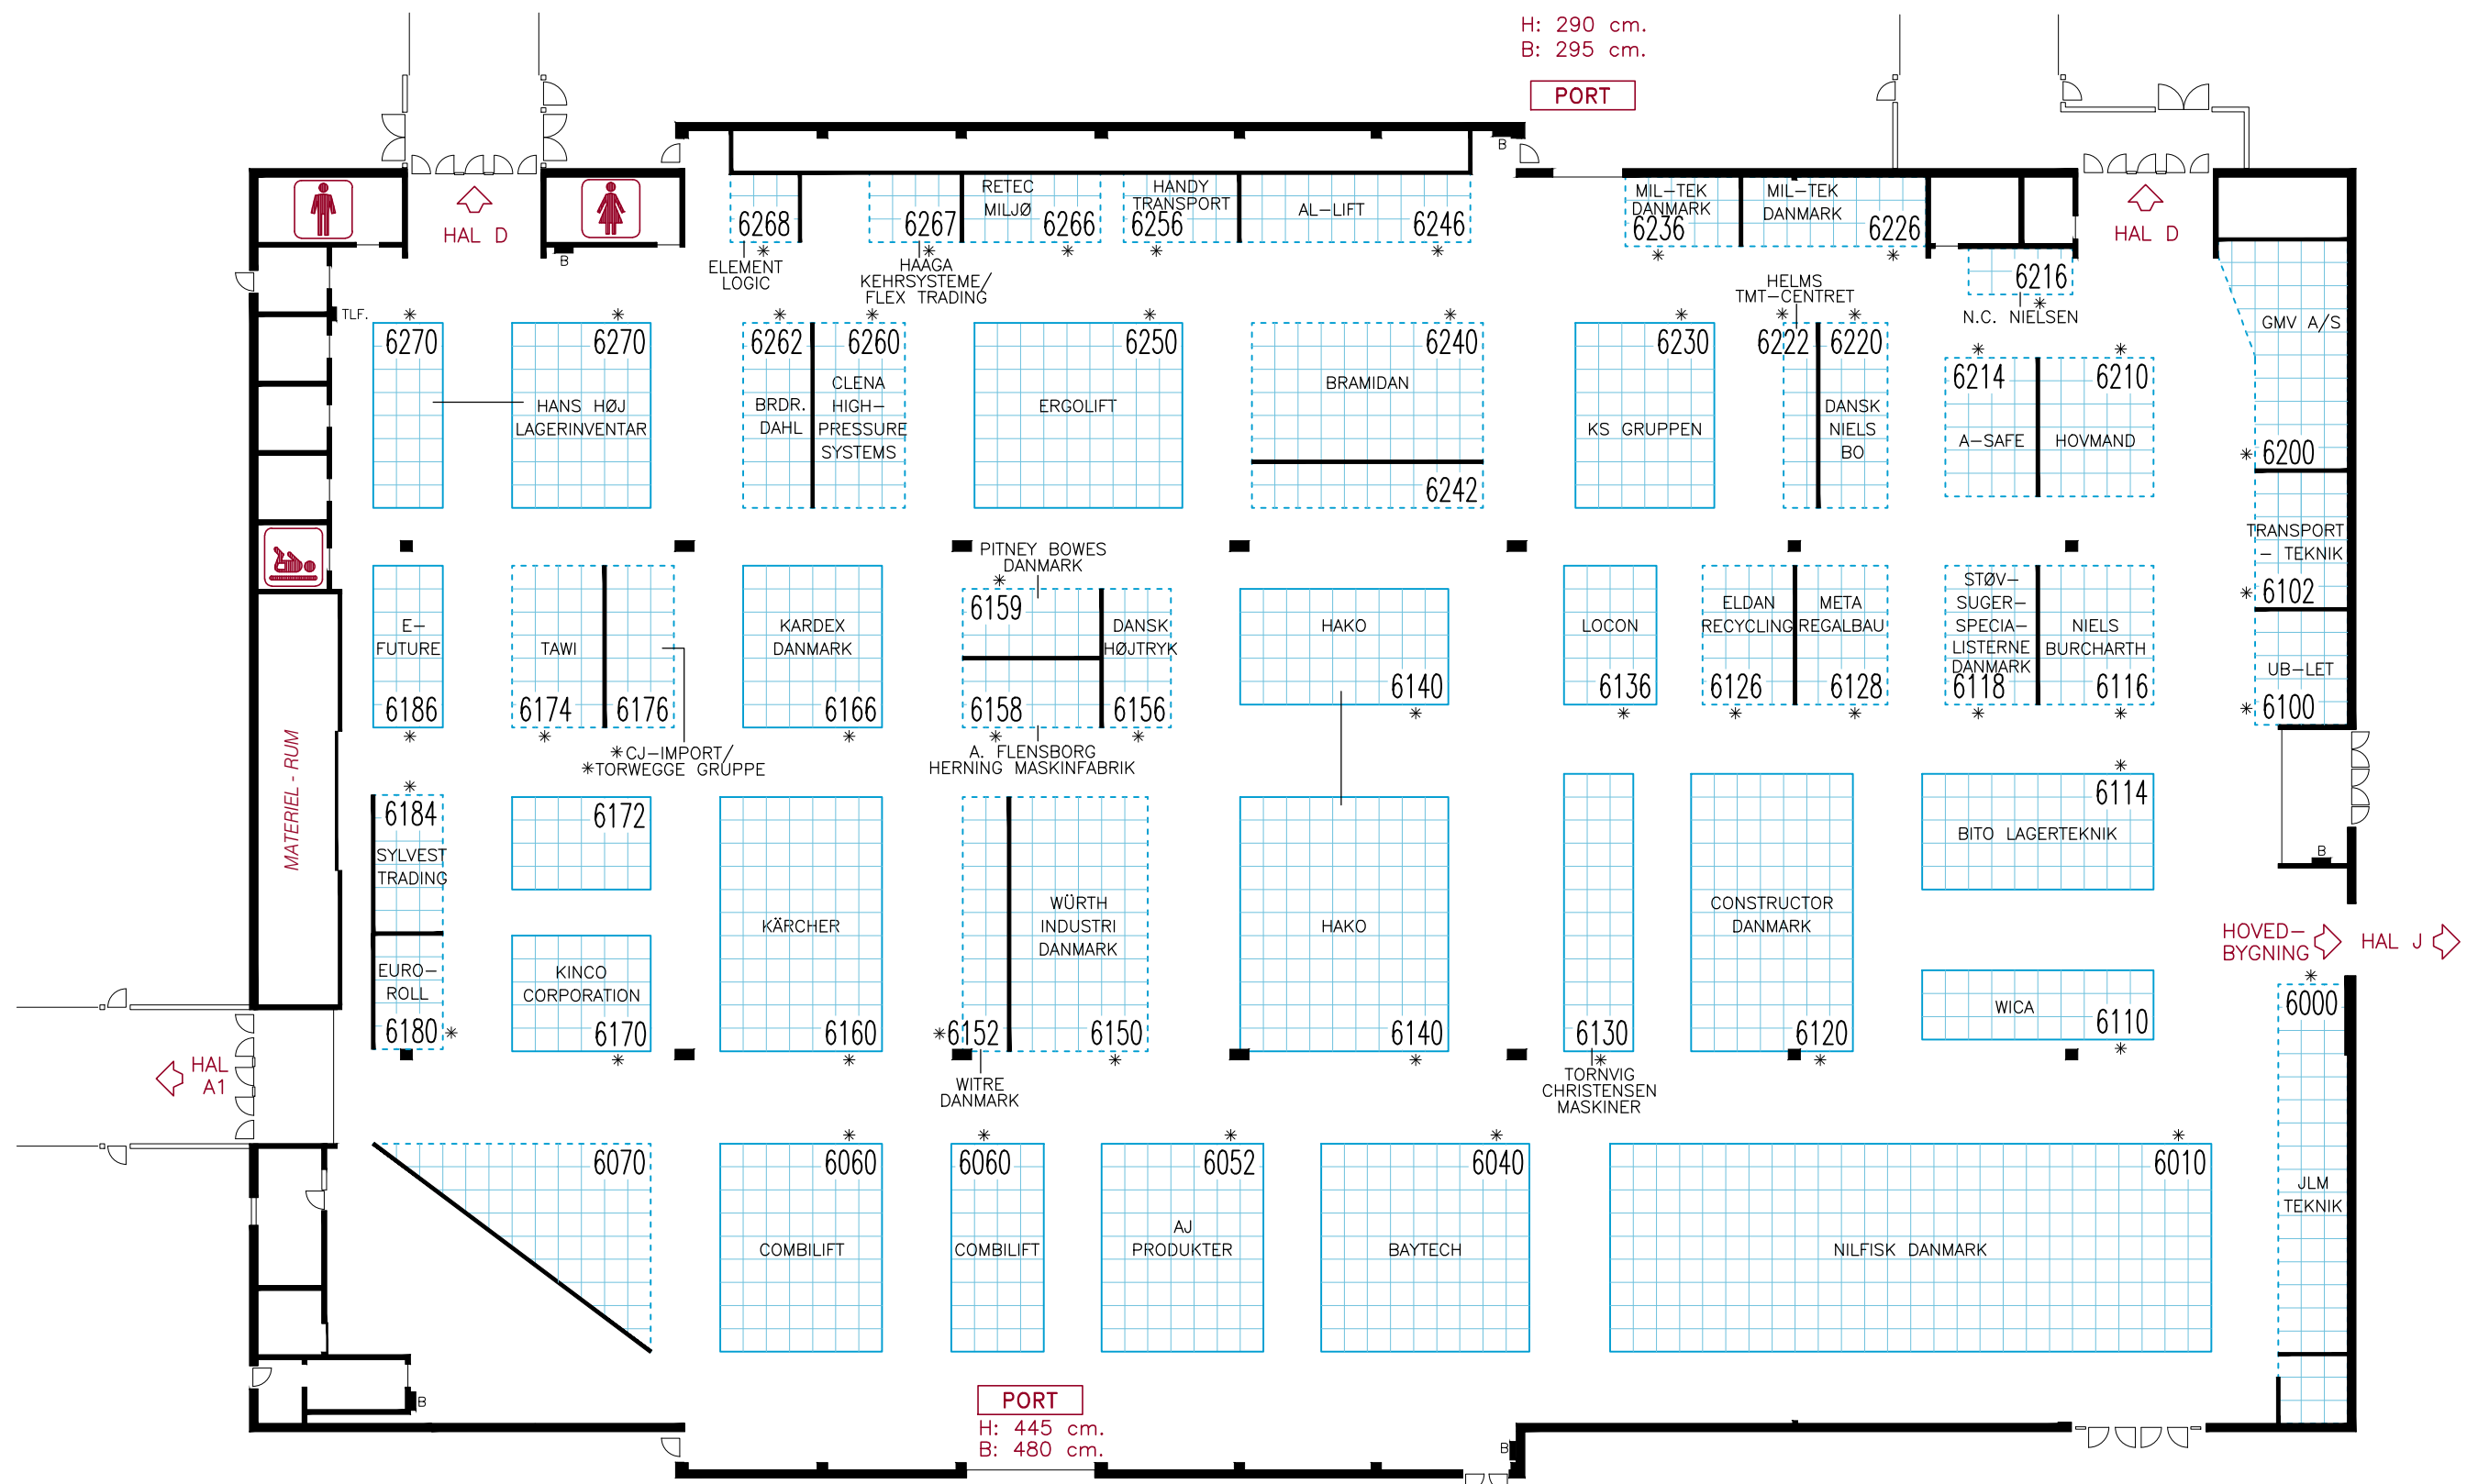

H: 290 cm.
B: 295 cm.

PORT

PORT
H: 445 cm.
B: 480 cm.

- International food contest
- Automation
- Energi
Mandag/Tirsdag - WIND ENERGY DENMARK
Onsdag/torsdag - TECHNOMANIA
- Energi
Monday/Tuesday - WIND ENERGY DENMARK
Wednesday/Thursday - TECHNOMANIA
- Logistik
Logistics
- Værktøj og produktionsudstyr
Tools and production equipment
- Innovation
Innovation
- Underleverandører
Sub contractors

HOVED-BYGNING → HAL J

TECHNO MANIA

VINDMØLLEINDUSTRIEN

INTERNATIONAL FOOD CONTEST

MCH

HAL H

hi Tech & Industry Scandinavia
3.-5. okt. 2017 MCH Messecenter Herning
hi-industri.dk

Målforhold : 1:300
Revideret : 29.09.17
Tegn. af : PWT